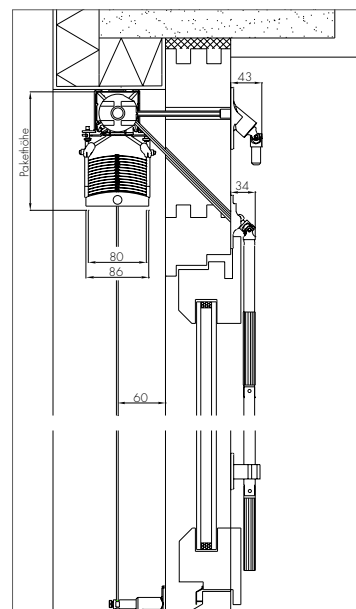

TECHNISCHE DATEN SKY K80

MAßE: max. Breite: 4000 mm
 max. Höhe: 4000 mm
 min. Breite: 500 mm (Kurbel); 650 mm (Motor)

BEDIENUNG: Standard Kurbel/Sonderausstattung Motor

FARBEN: Führungsschiene/Unterleiste: Weiß oder Natureloxiert
 Lamellen: 13 Farben aus der WO&WO Kollektion

TECHNISCHE DATEN SKY F80

MAßE: max. Breite: 4000 mm
 max. Höhe: 4000 mm
 min. Breite: 700 mm (Kurbel, Motor)

BEDIENUNG: Standard Kurbel/Sonderausstattung Motor

FARBEN: Unterleiste: Weiß oder Natureloxiert
 Lamellen: 13 Farben aus der WO&WO Kollektion

Schnittzeichnung K80

Benötigte Tiefe bei Schachtmontage:
 SKY K80: 120 mm

Schnittzeichnung F80

Benötigte Tiefe bei Schachtmontage:
 SKY F80: 120 mm