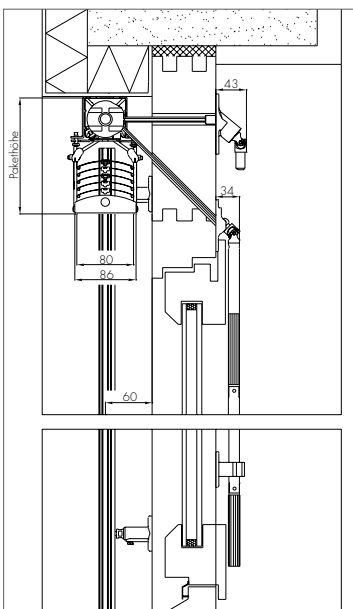

Der seilabgespannte SKY-Außenraffstore mit den flachen 80 mm Lamellen für eine elegante schmale Linie! Optional können Sie auch eine Daylight Variante wählen, bei der die Lamellen im oberen und unteren Bereich unterschiedlich gestellt werden (Bild).

TECHNISCHE DATEN SKY K80

MAßE: max. Breite: 4000 mm
 max. Höhe: 4000 mm
 min. Breite: 500 mm (Kurbel); 650 mm (Motor)

BEDIENUNG: Standard Kurbel/Sonderausstattung Motor

FARBEN: Führungsschiene/Unterleiste: Weiß oder Natureloxiert
 Lamellen: 13 Farben aus der WO&WO Kollektion

TECHNISCHE DATEN SKY F80

MAßE: max. Breite: 4000 mm
 max. Höhe: 4000 mm
 min. Breite: 700 mm (Kurbel, Motor)

BEDIENUNG: Standard Kurbel/Sonderausstattung Motor

FARBEN: Unterleiste: Weiß oder Natureloxiert
 Lamellen: 13 Farben aus der WO&WO Kollektion

Schnittzeichnung K80

Benötigte Tiefe bei Schachtmontage:
 SKY K80: 120 mm

Schnittzeichnung F80

Benötigte Tiefe bei Schachtmontage:
 SKY F80: 120 mm